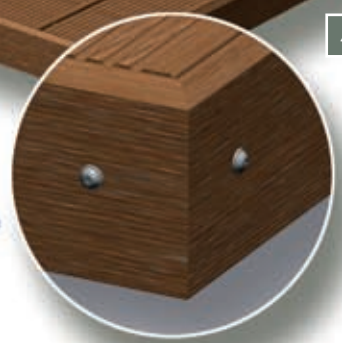

1 Распилим до нужного размера

2 Защелкиваются идеально

3 Установка

4 Законченный вид **Terrace**

Terrace

**МЫ ОБЕСПЕЧИМ
УДОБСТВО**